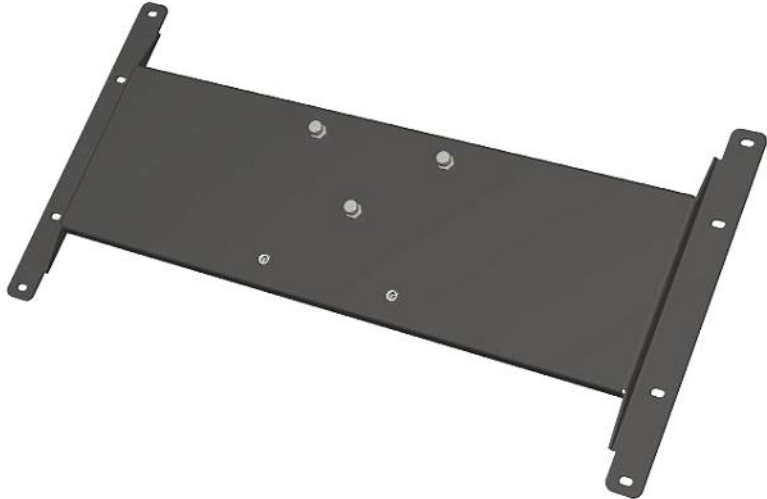

MOUNT SIZE:  
 VESA 800-400 M8  
 VESA 800-200 M8

Maximum load	80 KG
Package weight	6,4 KG

product: VESA 800-400 RENTAL BRACKET	product code: 063-0330		SmartMetals® by Sky-Lite Holland BV Handelsweg 4 4231 EZ Meerkerk www.SmartMetals.eu	
	units: mm	sheet: 1 /1		