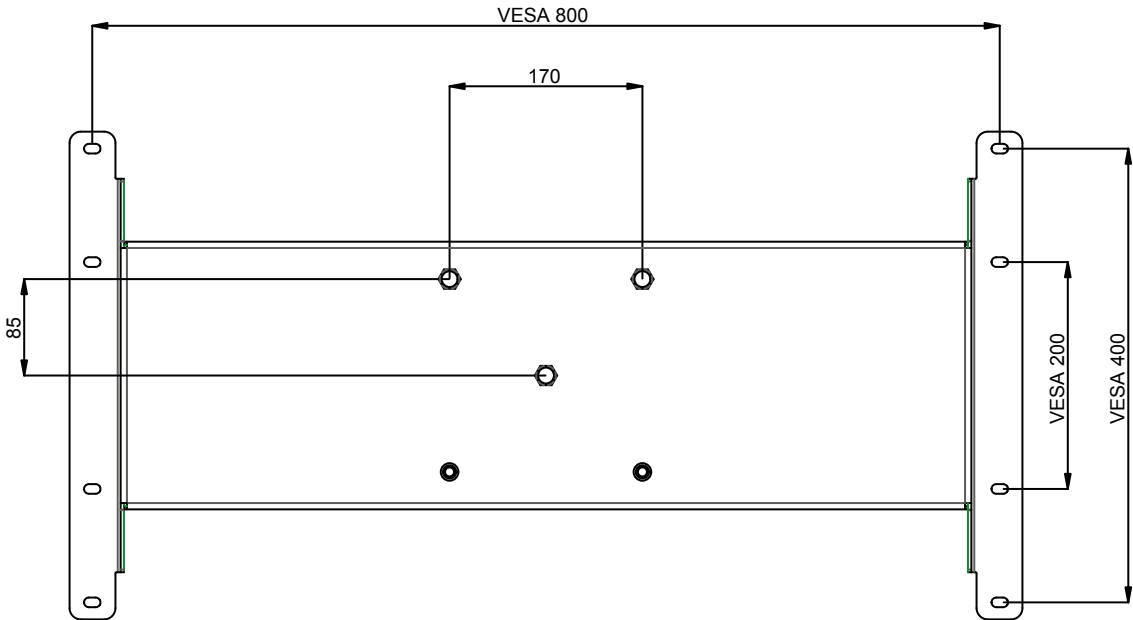

MOUNT SIZE:  
 VESA 800-400 M8  
 VESA 800-200 M8

Maximum load	80 KG
Package weight	6,4 KG

product: VESA 800-400 RENTAL BRACKET	product code: 063-0330		SmartMetals® by Sky-Lite Holland BV Handelsweg 4 4231 EZ Meerkerk www.SmartMetals.eu	
	units: mm	sheet: 1 /1		