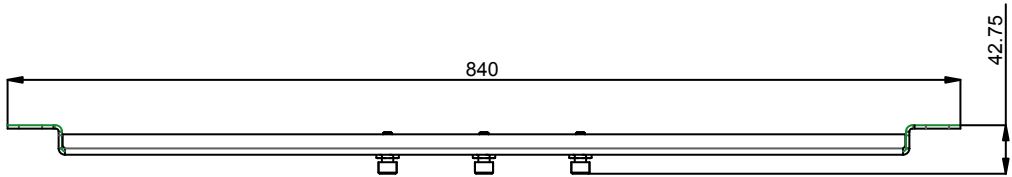

MOUNT SIZE:  
 VESA 800-400 M8  
 VESA 800-200 M8

Maximum load	80 KG
Package weight	6,4 KG

product: VESA 800-400 RENTAL BRACKET	product code: 063-0330		SmartMetals® by Sky-Lite Holland BV Handelsweg 4 4231 EZ Meerkerk www.SmartMetals.eu	
	units: mm	sheet: 1 /1		