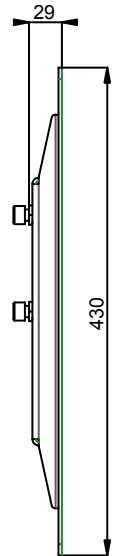

MOUNT SIZE:  
 VESA 800-400 M8  
 VESA 800-200 M8

Maximum load	80 KG
Package weight	6,4 KG

product: VESA 800-400 RENTAL BRACKET	product code: 063-0330		SmartMetals® by Sky-Lite Holland BV Handelsweg 4 4231 EZ Meerkerk www.SmartMetals.eu	
	units: mm	sheet: 1 /1		