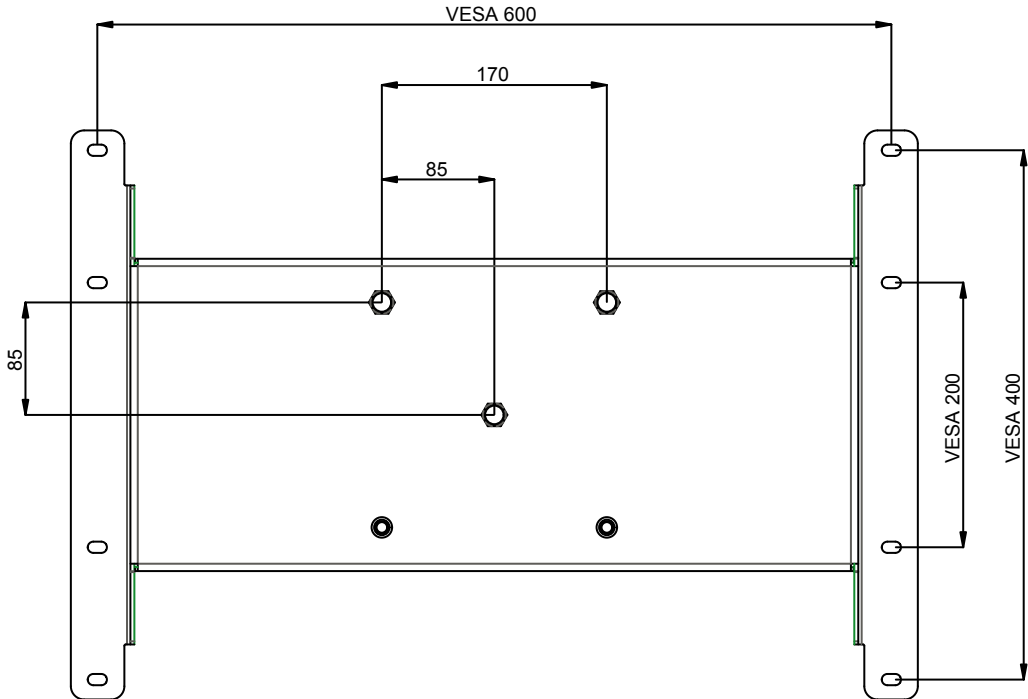

MOUNT SIZE:
 VESA 600-400 M8
 VESA 600-200 M8

Maximum load	80 KG
Package weight	5,1 KG

product: VESA 600-400 RENTAL BRACKET	product code: 063-0320		SmartMetals® by Sky-Lite Holland BV Handelsweg 4 4231 EZ Meerkerk www.smartmetals.eu	
	units: mm	sheet: 1 /1		