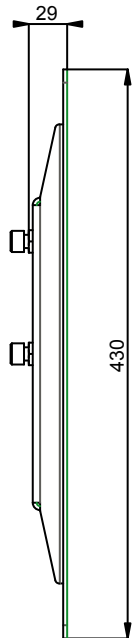

MOUNT SIZE:
 VESA 600-400 M8
 VESA 600-200 M8

Maximum load	80 KG
Package weight	5,1 KG

product: VESA 600-400 RENTAL BRACKET	product code: 063-0320		SmartMetals® by Sky-Lite Holland BV Handelsweg 4 4231 EZ Meerkerk www.smartmetals.eu	
	units: mm	sheet: 1 /1		