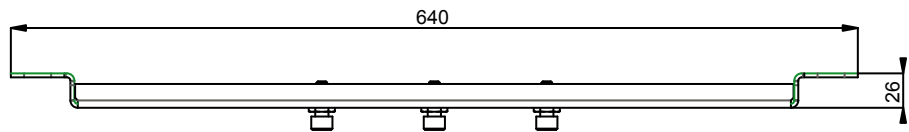

MOUNT SIZE:
 VESA 600-400 M8
 VESA 600-200 M8

Maximum load	80 KG
Package weight	5,1 KG

product: VESA 600-400 RENTAL BRACKET	product code: 063-0320		SmartMetals® by Sky-Lite Holland BV Handelsweg 4 4231 EZ Meerkerk www.smartmetals.eu	
	units: mm	sheet: 1 /1		